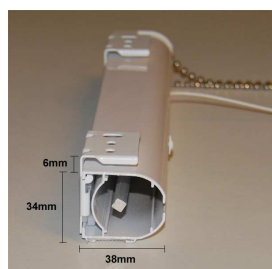

FICHE PRODUIT STORE BATEAU

Système d'ouverture à chaînette

Le système d'ouverture se trouve dans un rail en alu blanc discret et fermé.
La chaînette est très facile à manipuler, disponible en coloris blanc ou alu.
Le système est garanti 5 ans.

Tissu et baleines

Le tissu du store bateau s'accroche sur le rail avec une bande velcro de haute qualité.
Les baleines de 6 mm d'épaisseur sont fabriquées en fibre extrêmement solide.

Les cordes en polyester sont enfilées dans des passe-cordons clipsables sur les baleines.

Nettoyage facile

Le tissu ainsi que les baleines et la barre de charge sont faciles à démonter pour le nettoyage du store bateau.

Dimensions et fixation

Les dimensions du rail sont affichées sur cette image.
Vous pouvez fixer le système au mur ou au plafond.