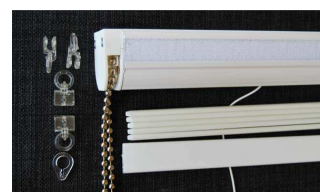

FICHE PRODUIT STORE BATEAU

Système d'ouverture à chaînette

Le système d'ouverture se trouve dans un rail en alu blanc discret et fermé.
La chaînette est très facile à manipuler, disponible en coloris blanc ou alu.
Le système est garanti 5 ans.

Tissu et baleines

Le tissu du store bateau s'accroche sur le rail avec une bande velcro de haute qualité.
Les baleines de 6 mm d'épaisseur sont fabriquées en fibre extrêmement solide.

Les cordes en polyester sont enfilées dans des passe-cordons clipsables sur les baleines.

Nettoyage facile

Le tissu ainsi que les baleines et la barre de charge sont faciles à démonter pour le nettoyage du store bateau.

Dimensions et fixation

Les dimensions du rail sont affichées sur cette image.
Vous pouvez fixer le système au mur ou au plafond.